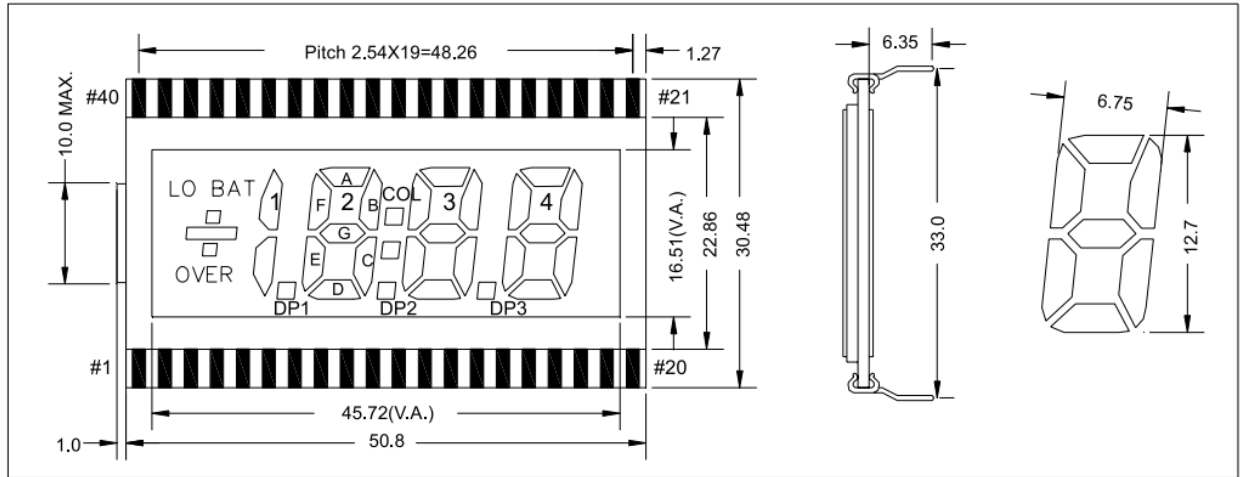

Размеры:

Распиновка:

PIN#	1	2	3	4	5	6	7	8	9	10	11	12	13	14
SYM.	COM	—	1BC	\	\	\	\	1DP	2E	2D	2C	2DP	3E	3D
PIN#	15	16	17	18	19	20	21	22	23	24	25	26	27	28
SYM.	3C	3DP	4E	4D	4C	4B	4A	4F	4G	3B	3A	3F	3G	CLN
PIN#	29	30	31	32	33	34	35	36	37	38	39	40		
SYM.	2B	2A	2F	2G	\	\	\	\	OVER	LOBAT	/	COM		