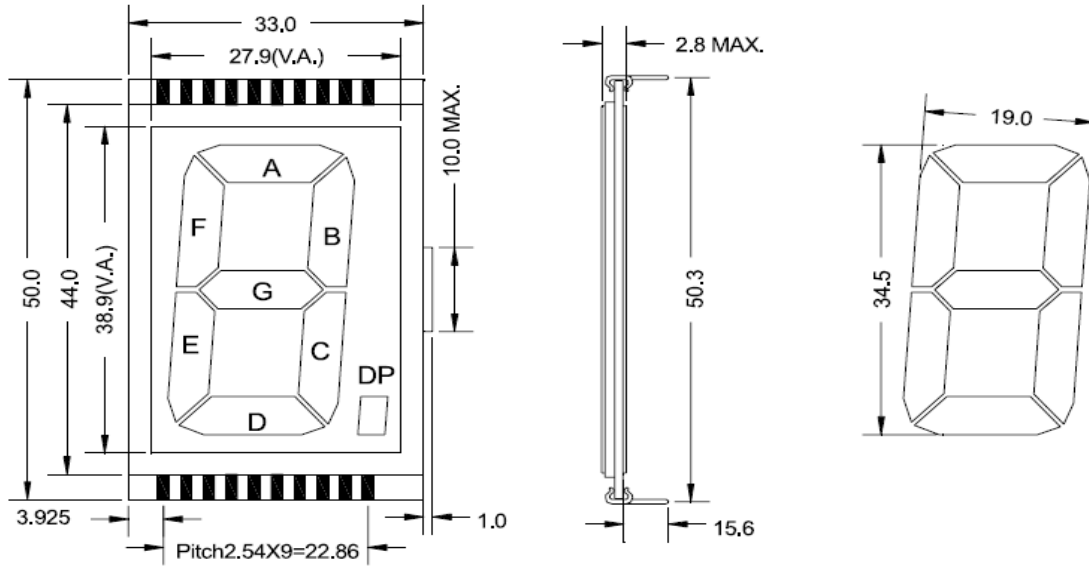

SHENZHEN YAOYU TECHNOLOGY CO.,LTD

Размеры:

Распиновка:

PIN#	1-2	3-4	5-6	7-8	9-10	11-12	13-14	15-16	17-18	19-20
SYM.	COM	E	D	C	DP	G	B	A	F	COM