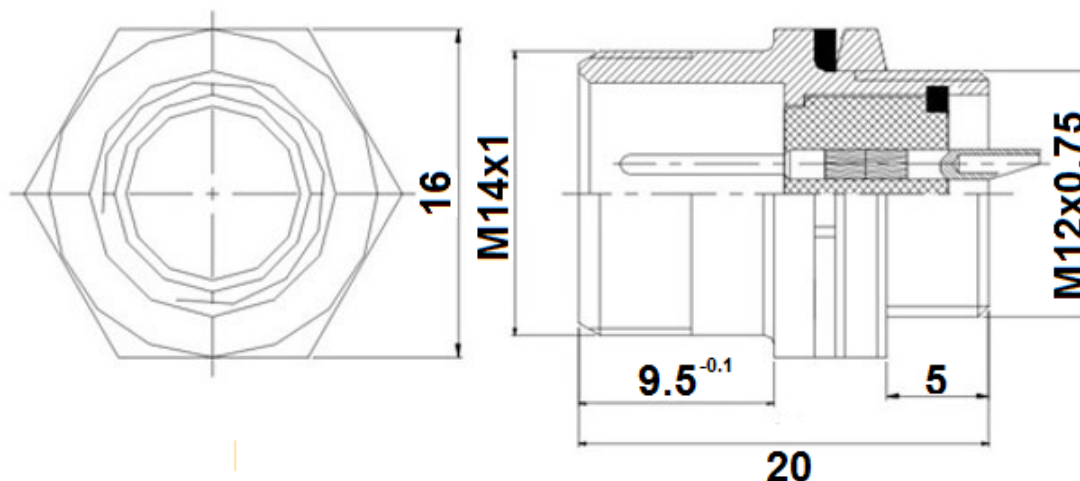

Система обозначений:

ON15-254-M12-2 M1

1 2 3 4

ON — производитель Onelec

1. Серия: ON15-254;

2. Размер корпуса: M12;

3. Номера контактов: 2, 3, 4, 5, 6, 7;

4. Типы контактов: F1 — кабельная розетка «мама», F2 — кабельная вилка «папа», F3 — кабельная вилка «папа», M1 — блочная розетка «папа», M2 — блочная розетка «мама», M3 — блочная розетка «папа», M4 — блочная розетка с крышкой.

Габаритные размеры:

Расположение отверстий:

Технические параметры:

Контакты	2P	3P	4P	5P	6P	7P
Номинальный ток/ Напряжение	5A/125В	5A/125В	5A/125В	5A/125В	5A/125В	5A/125В
Рабочее напряжение (В)	200	200	200	200	200	200
Выдерживаемое напряжение от 1 мин	1500	1500	1500	1500	1500	1500
Сопротивление изоляции (МОм) от 500В	1500	1500	1500	1500	1500	1500
Сопротивление контактов (мОм) от 1А	10	10	10	10	10	10
Диаметр отверстия (мм)	0.9	0.9	0.9	0.9	0.9	0.9
Диаметр крепления (мм)	1	1	1	1	1	1