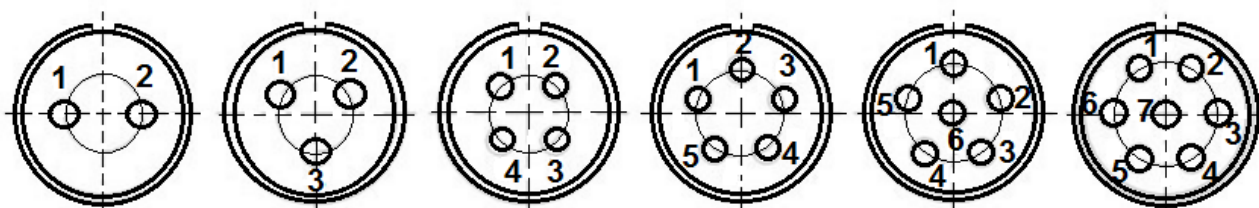

Система обозначений:

ON15-254-M12-2 M1

1 2 3 4

ON — производитель Onelec

1. Серия: ON15-254;

2. Размер корпуса: M12;

3. Номера контактов: 2, 3, 4, 5, 6, 7;

4. Типы контактов: F1 — кабельная розетка «мама», F2 — кабельная вилка «папа», F3 — кабельная вилка «папа», M1 — блочная розетка «папа», M2 — блочная розетка «мама», M3 — блочная розетка «папа», M4 — блочная розетка с крышкой.

Габаритные размеры:

Расположение отверстий:

Технические параметры:

Контакты	2P	3P	4P	5P	6P	7P
Номинальный ток/ Напряжение	5A/125В	5A/125В	5A/125В	5A/125В	5A/125В	5A/125В
Рабочее напряжение (В)	200	200	200	200	200	200
Выдерживаемое напряжение от 1 мин	1500	1500	1500	1500	1500	1500
Сопротивление изоляции (МОм) от 500В	1500	1500	1500	1500	1500	1500
Сопротивление контактов (мОм) от 1А	10	10	10	10	10	10
Диаметр отверстия (мм)	0.9	0.9	0.9	0.9	0.9	0.9
Диаметр крепления (мм)	1	1	1	1	1	1

Описание фигуры	Тип	Ряд	Порядок	Степень защиты
	Кабельная розетка «мама»	2	M12-2F1	IP55
		3	M12-3F1	IP55
		4	M12-4F1	IP55
	Кабельная розетка «мама»	5	M12-5F1	IP55
		6	M12-6F1	IP55

	Кабельная розетка «мама»	7	M12-7F1	IP55
	Кабельная вилка «папа»	2	M12-2F2	IP55
		3	M12-3F2	IP55
		4	M12-4F2	IP55
	Кабельная вилка «папа»	5	M12-5F2	IP55
		6	M12-6F2	IP55
		7	M12-7F2	IP55
	Кабельная вилка «папа»	2	M12-2F3	IP55
		3	M12-3F3	IP55
		4	M12-4F3	IP55
	Кабельная вилка «папа»	5	M12-5F3	IP55
		6	M12-6F3	IP55
		7	M12-7F3	IP55
	Блочная розетка «папа»	2	M12-2M1	IP55
		3	M12-3M1	IP55
		4	M12-4M1	IP55
	Блочная розетка «папа»	5	M12-5M1	IP55
		6	M12-6M1	IP55
		7	M12-7M1	IP55
	Блочная розетка «мама»	2	M12-2M2	IP55
		3	M12-3M2	IP55
		4	M12-4M2	IP55
	Блочная розетка «мама»	5	M12-5M2	IP55
		6	M12-6M2	IP55
		7	M12-7M2	IP55