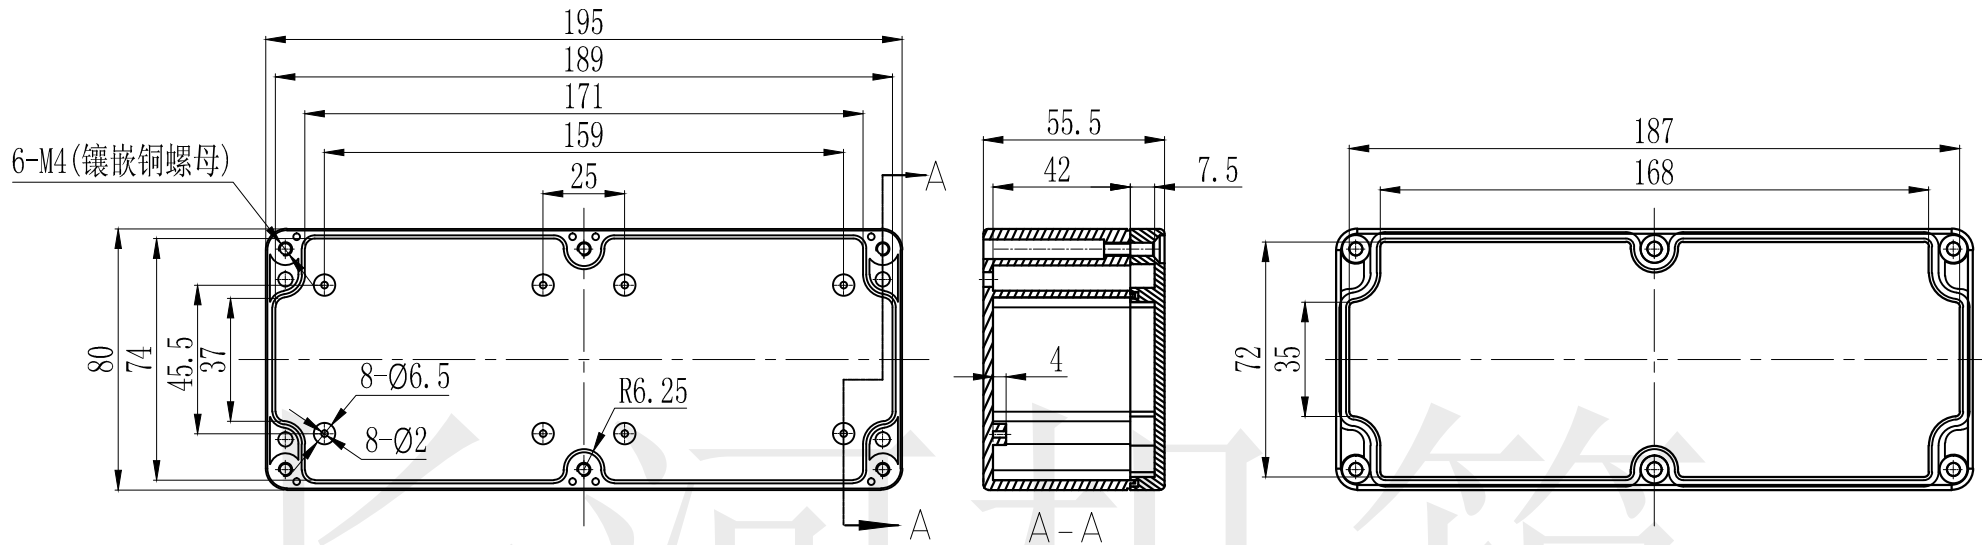

长河机箱
Changhe Enclosures

<http://www.enclosures.com.cn>

A

B

C

说明: 10-20-1 透明上盖, 材料为PC

制图 Drawing	审核 Auditing	批准 Confirm	产品名称 Product Name	塑料防水盒 Sealed plastic enclosure	材料 Material	ABS
			产品编号 Product Code	10-20/10-20-1	视图 Project View	(m m)
					图纸比例 Drawing Scale	
共 张 第 张			宁波大洋壳体有限公司 Ningbo Dayang Enclosures CO., LTD			