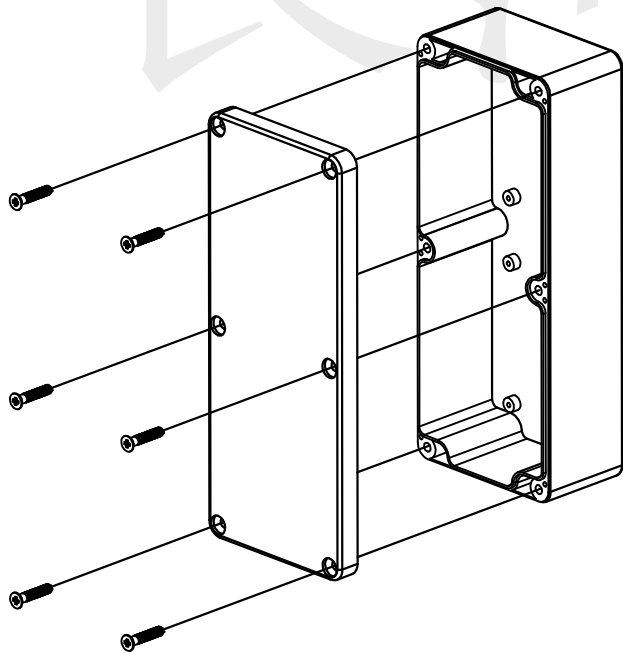

长河机箱
Changhe Enclosures

<http://www.enclosures.com.cn>

A

B

C

说明: 10-20-1 透明上盖, 材料为PC

制图 Drawing	审核 Auditing	批准 Confirm	产品名称 Product Name	塑料防水盒 Sealed plastic enclosure	材料 Material	ABS
			产品编号 Product Code	10-20/10-20-1	视图 Project View	(m m)
					图纸比例 Drawing Scale	
共 张 第 张			宁波大洋壳体有限公司 Ningbo Dayang Enclosures CO., LTD			