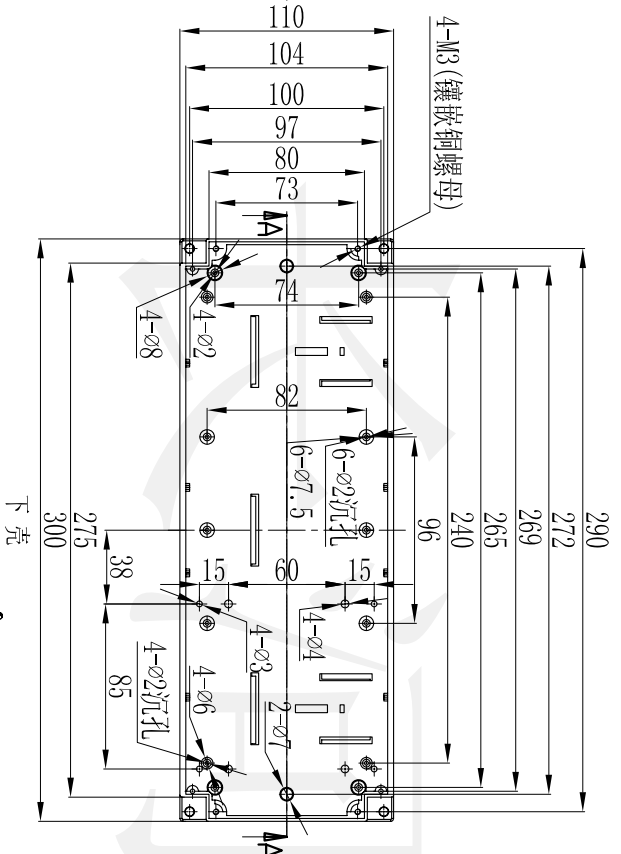

长河机箱
Changhe Enclosures

<http://www.enclosures.com.cn>

日期	签字
底图总号	D
旧底图总号	

制图 Drawings	审核 Auditing	批准 Confirm	产品名称 Product Name	材料 Material	ABS
			DIN rail PLC enclosure	视图 Project View	
			产品编号 Product Code	图纸比例 Drawing Scale	(mm)
共 4 张	第 3 张	张	14-1		