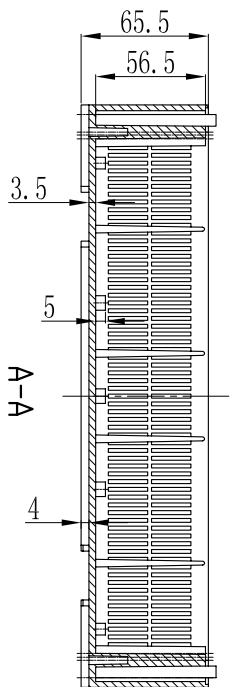

长河机箱
Changhe Enclosures

<http://www.enclosures.com.cn>

日期	签字
底图总号	D
旧底图总号	

制图 Drawings	审核 Auditing	批准 Confirm	产品名称 Product Name	材料 Material	ABS
			DIN rail PLC enclosure	视图 Project View	
			产品编号 Product Code	图纸比例 Drawing Scale	(mm)
共 4 张	第 3 张	张	14-1		