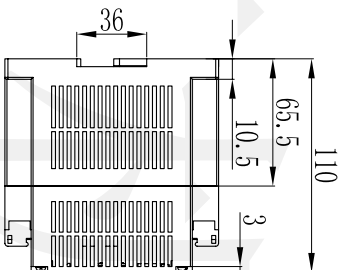

长河机箱
Changhe Enclosures

<http://www.enclosures.com.cn>

日期	签字
底图总号	D
旧底图总号	

制图 Drawings	审核 Auditing	批准 Confirm	产品名称 Product Name	材料 Material	ABS
			DIN rail PLC enclosure	视图 Project View	
			产品编号 Product Code	图纸比例 Drawing Scale	(mm)
共 4 张	第 3 张	张	14-1		