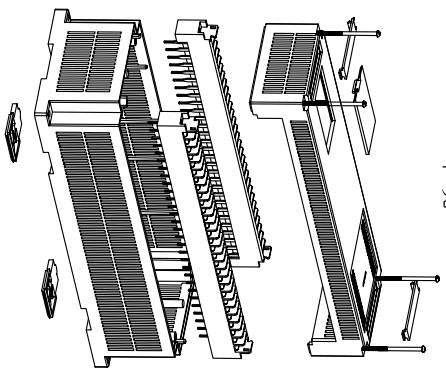

长河机箱
Changhe Enclosures

<http://www.enclosures.com.cn>

日期	签字
底图总号	D
旧底图总号	

制图 Drawings	审核 Auditing	批准 Confirm	产品名称 Product Name	材料 Material	ABS
			DIN rail PLC enclosure	视图 Project View	
			产品编号 Product Code	图纸比例 Drawing Scale	(mm)
共 4 张	第 3 张	张	14-1		