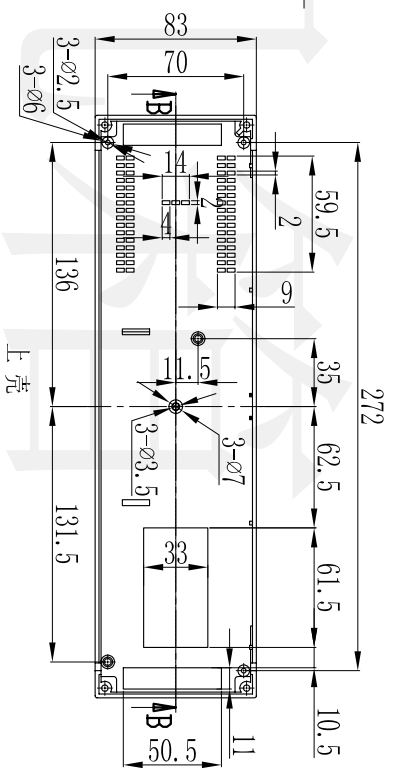

长河机箱
Changhe Enclosures

<http://www.enclosures.com.cn>

日期	签字
底图总号	D
旧底图总号	

制图 Drawings	审核 Auditing	批准 Confirm	产品名称 Product Name	材料 Material	ABS
			DIN rail PLC enclosure	视图 Project View	
			产品编号 Product Code	图纸比例 Drawing Scale	(mm)
共 4 张	第 3 张	张	14-1		