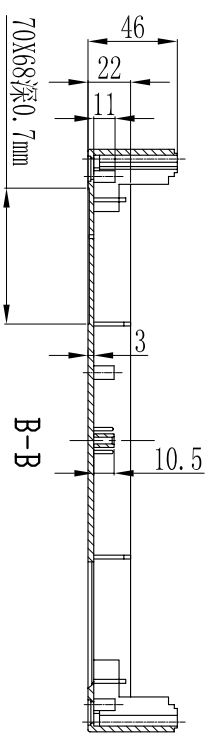

长河机箱
Changhe Enclosures

<http://www.enclosures.com.cn>

日期	签字
底图总号	D
旧底图总号	

制图 Drawings	审核 Auditing	批准 Confirm	产品名称 Product Name	材料 Material	ABS
			DIN rail PLC enclosure	视图 Project View	
			产品编号 Product Code	图纸比例 Drawing Scale	(mm)
共 4 张	第 3 张	张	14-1		